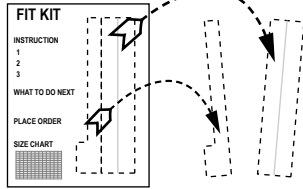

Sampson 商店® 隆重介绍，世界首创的 莱菲特 TheyFit™ 安全套。70 种尺寸 给您更安全舒适的亲密生活

要找到最适合你的安全套，只须依照以下
指示量度您的小强并找出您的特定尺码。

度身三部曲：

1 请沿虚线分别剪下量度长度的
字母卡及量度阔度的数字卡

2 沿字母卡的中线对摺成 V 字形，
放置在勃起的小强下方，对应的
字母就是长度。
(亦是安全套展开的长度)

3 将数字卡环绕勃起小强的中段，
箭头所指的数字就是阔度。

接下来：

依照下列尺寸图选取自己合身的尺码代号。如果交会的
方格内为箭头，请沿箭头方向找到最适合的尺寸。如须
协助，请与 **Sampson** 商店职员联络。
注意：合身测量卡所量度的尺寸为建议尺寸，在安全舒
适的原则下，阁下可依个人喜好选择邻近的尺码。

立即订购！

请到 **Sampson** 商店网站：<http://SampsonStore.com/theyfit>
或致电 **+852 2329-0345** 由当值职员为阁下服务。