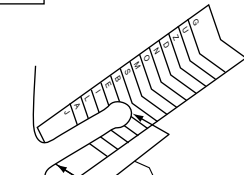

Sampson 商店® 隆重介绍，世界首创的 莱菲特 TheyFit™ 安全套。70 种尺寸 给您更安全舒适的亲密生活

要找到最适合你的安全套，只须依照以下
指示量度您的小强并找出您的特定尺码。

度身三部曲：

1 请沿虚线分别剪下量度长度的
字母卡及量度阔度的数字卡

2 沿字母卡的中线对摺成 V 字形，
放置在勃起的小强下方，对应的
字母就是长度。
(亦是安全套展开的长度)

3 将数字卡环绕勃起小强的中段，
箭头所指的数字就是阔度。

接下来：

依照下列尺寸图选取自己合身的尺码代号。如果交会的
方格内为箭头，请沿箭头方向找到最适合的尺寸。如须
协助，请与 **Sampson** 商店职员联络。
注意：合身测量卡所量度的尺寸为建议尺寸，在安全舒
适的原则下，阁下可依个人喜好选择邻近的尺码。

立即订购！

请到 **Sampson** 商店网站：<http://SampsonStore.com/theyfit>
或致电 **+852 2329-0345** 由当值职员为阁下服务。