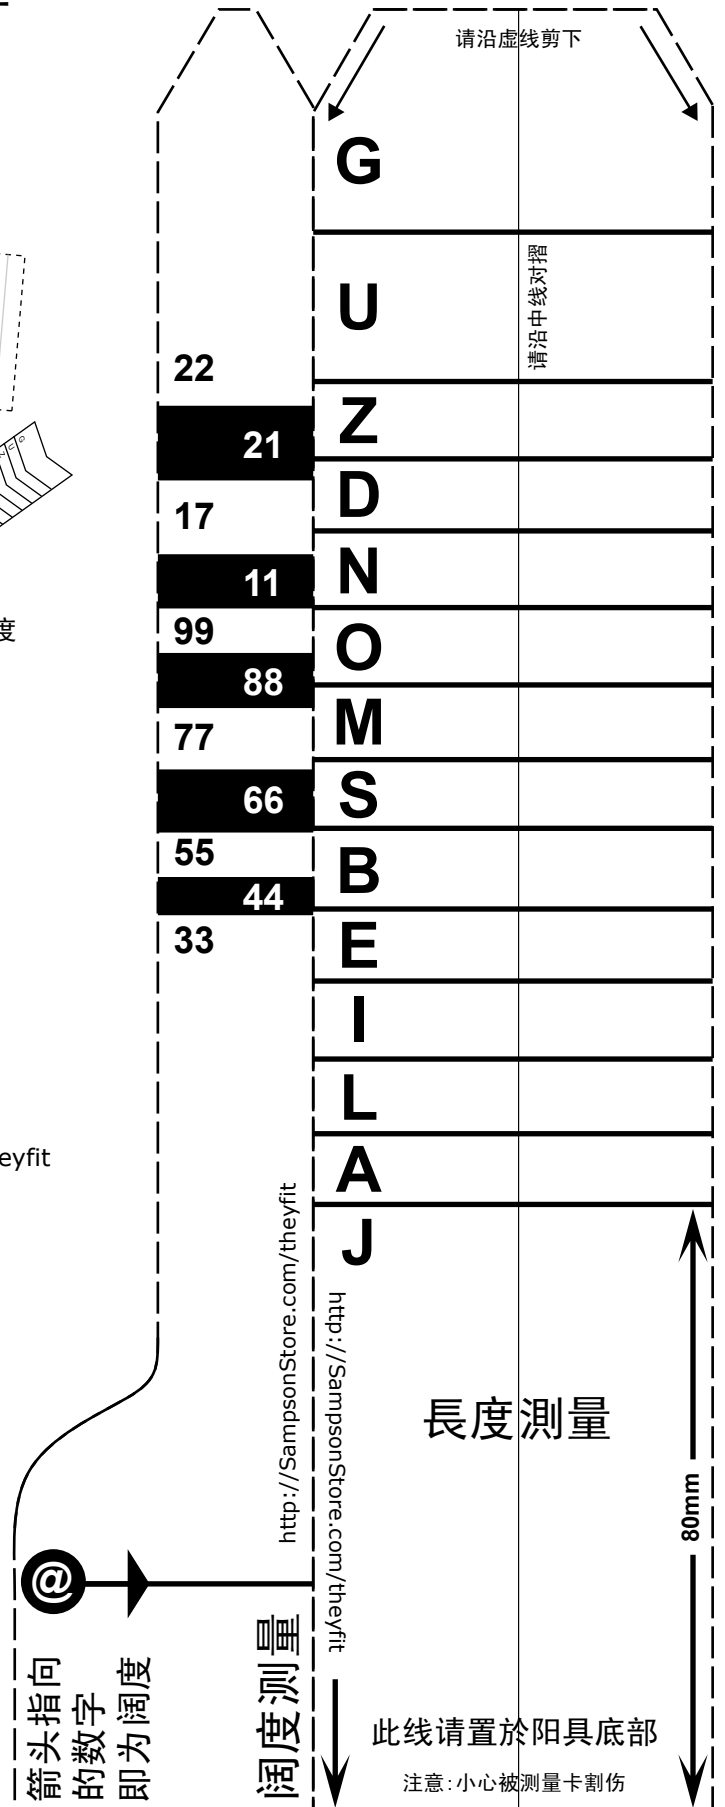

Sampson Store® FitKit™ 合身测量卡™

合身测量卡™ (FitKit™) 由美国 Condomania 独加授权 **Sampson** 商店使用。