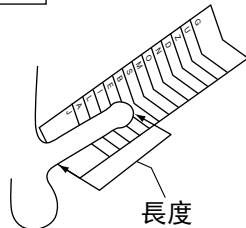

Sampson 商店® 隆重介紹，世界首創的 萊菲特 TheyFit™ 安全套。70 種尺寸 給您更安全舒適的親密生活

要找到最適合你的安全套，只須依照以下
指示量度您的小強並找出您的特定尺碼。

度身三部曲：

1 請沿虛線分別剪下量度長度的
字母卡及量度闊度的數字卡

2 沿字母卡的中線對摺成 V 字形，
放置在勃起的小強下方，對應的
字母就是長度。
(亦是安全套展開的長度)

3 將數字卡環繞勃起小強的中段，
箭頭所指的數字就是闊度。

接下來：

依照下列尺寸圖選取自己合身的尺碼代號。如果交會的
方格內為箭頭，請沿箭頭方向找到最適合的尺寸。如須
協助，請與 **Sampson** 商店職員聯絡。
注意：合身測量卡所量度的尺寸為建議尺寸，在安全舒
適的原則下，閣下可依個人喜好選擇鄰近的尺碼。

立即訂購！

請到 **Sampson** 商店網站：<http://SampsonStore.com/theyfit>
或致電 **+852 2329-0345** 由當值職員為閣下服務。