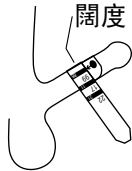

Sampson 商店® 隆重介紹，世界首創的 萊菲特 TheyFit™ 安全套。70 種尺寸 給您更安全舒適的親密生活

要找到最適合你的安全套，只須依照以下
指示量度您的小強並找出您的特定尺碼。

度身三部曲：

1 請沿虛線分別剪下量度長度的
字母卡及量度闊度的數字卡

2 沿字母卡的中線對摺成 V 字形，
放置在勃起的小強下方，對應的
字母就是長度。
(亦是安全套展開的長度)

3 將數字卡環繞勃起小強的中段，
箭頭所指的數字就是闊度。

接下來：

依照下列尺寸圖選取自己合身的尺碼代號。如果交會的
方格內為箭頭，請沿箭頭方向找到最適合的尺寸。如須
協助，請與 **Sampson** 商店職員聯絡。
注意：合身測量卡所量度的尺寸為建議尺寸，在安全舒
適的原則下，閣下可依個人喜好選擇鄰近的尺碼。

立即訂購！

請到 **Sampson** 商店網站：<http://SampsonStore.com/theyfit>
或致電 **+852 2329-0345** 由當值職員為閣下服務。