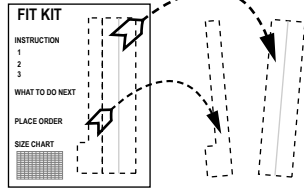

Sampson 商店® 隆重介紹，世界首創的 萊菲特 TheyFit™ 安全套。70 種尺寸 給您更安全舒適的親密生活

要找到最適合你的安全套，只須依照以下
指示量度您的小強並找出您的特定尺碼。

度身三部曲：

1 請沿虛線分別剪下量度長度的
字母卡及量度闊度的數字卡

2 沿字母卡的中線對摺成 V 字形，
放置在勃起的小強下方，對應的
字母就是長度。
(亦是安全套展開的長度)

3 將數字卡環繞勃起小強的中段，
箭頭所指的數字就是闊度。

接下來：

依照下列尺寸圖選取自己合身的尺碼代號。如果交會的
方格內為箭頭，請沿箭頭方向找到最適合的尺寸。如須
協助，請與 **Sampson** 商店職員聯絡。
注意：合身測量卡所量度的尺寸為建議尺寸，在安全舒
適的原則下，閣下可依個人喜好選擇鄰近的尺碼。

立即訂購！

請到 **Sampson** 商店網站：<http://SampsonStore.com/theyfit>
或致電 **+852 2329-0345** 由當值職員為閣下服務。